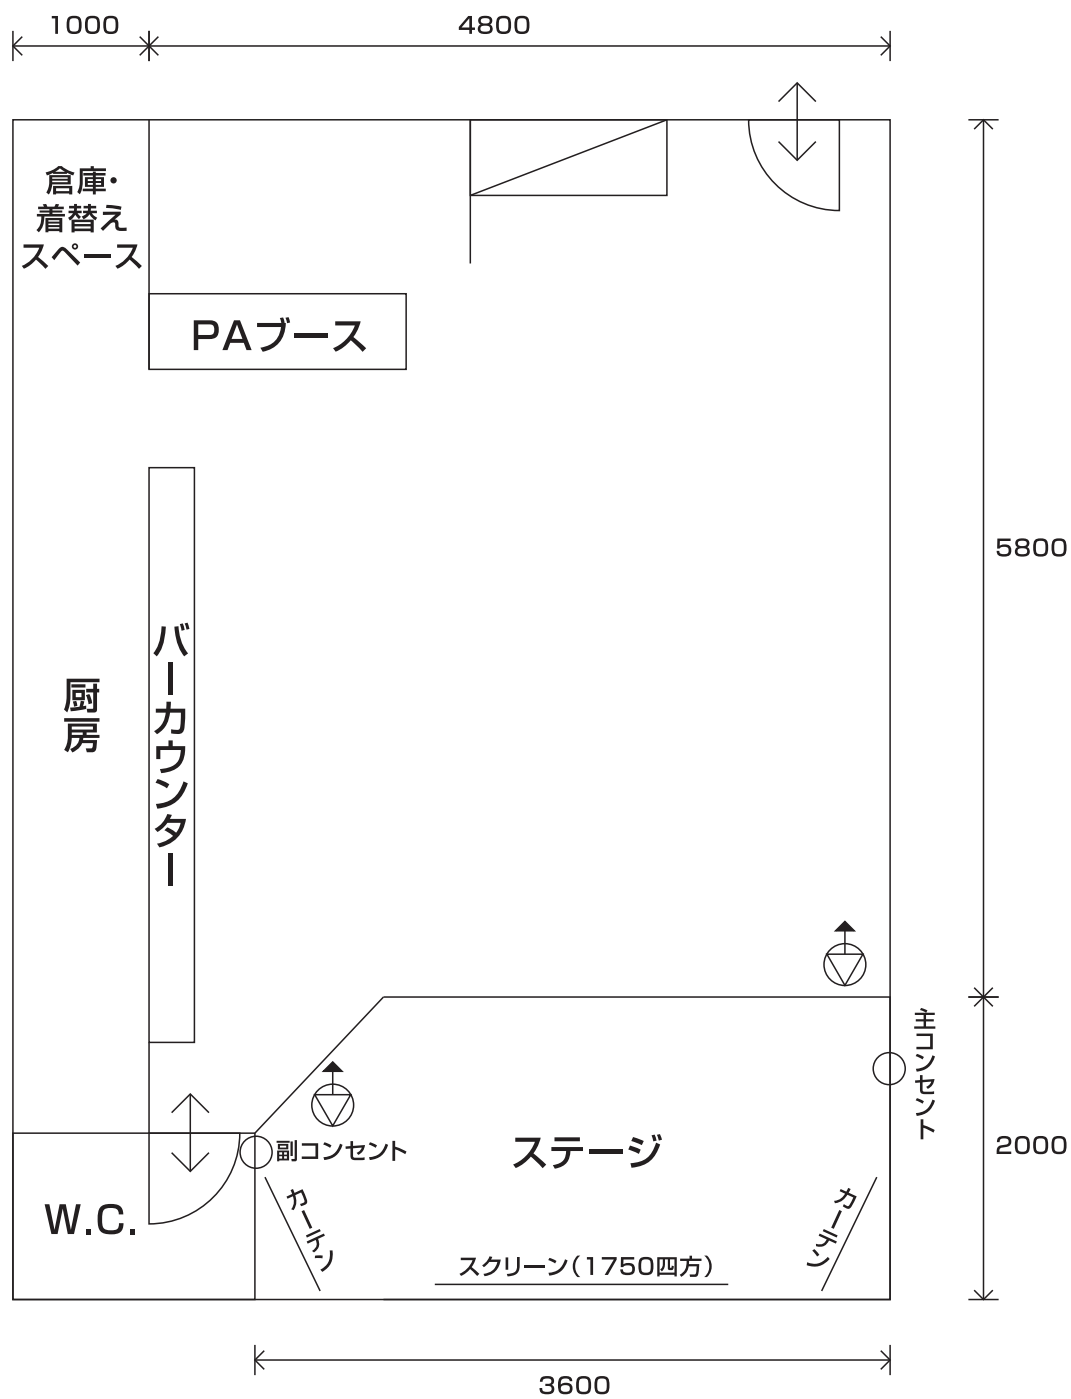

■ライブシアター『なんば白鯨』 店内見取り図

天井高 / 2200
ステージ高 / 160

※単位はすべてmm(ミリメートル)
寸法はすべて概算です